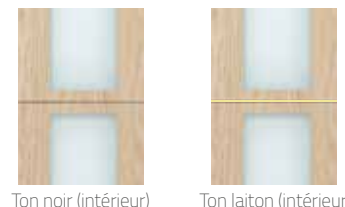

extérieur intérieur

CANAL

extérieur intérieur

VENELLE

extérieur intérieur

PASSERELLE

## OPTIONS

Joncs aluminium brossé (ton inox, ton noir ou ton laiton) pour personnaliser l'intérieur, accompagnés d'un jonc aluminium brossé pour l'extérieur.

Jonc aluminium brossé (extérieur)

Ton inox (intérieur)