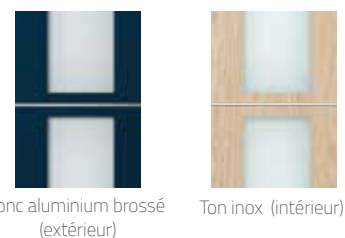

## LE +

Vitrage affleurant à l'intérieur.

7 modèles disponibles en cintre.

Modèles disponibles en 2 vantaux.

Intérieur  
**10 FINITIONS BOIS**

Extérieur  
**27 COULEURS ALUMINIUM**

extérieur intérieur

CHENAL

extérieur intérieur

CANAL

extérieur intérieur

VENELLE

extérieur intérieur

PASSERELLE

## OPTIONS

Joncs aluminium brossé (ton inox, ton noir ou ton laiton) pour personnaliser l'intérieur, accompagnés d'un jonc aluminium brossé pour l'extérieur.

Jonc aluminium brossé (extérieur)

Ton inox (intérieur)

Ton noir (intérieur)

Ton laiton (intérieur)

extérieur intérieur

VIADUC

extérieur intérieur

SENTIER

extérieur intérieur

GALERIE