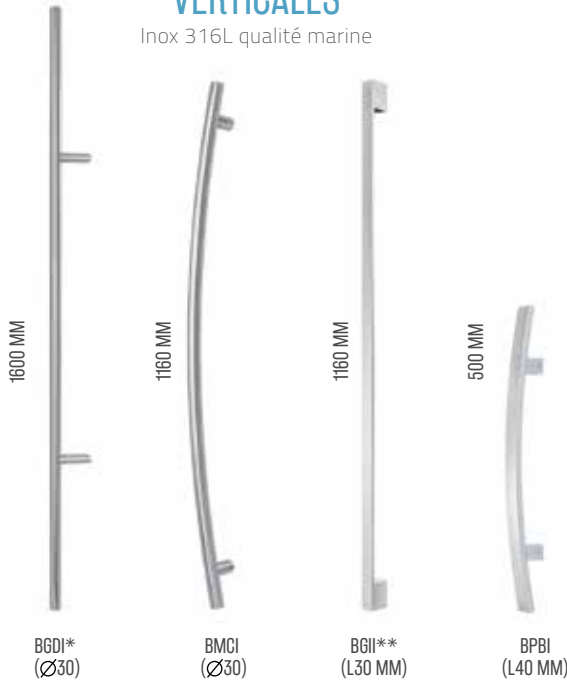

Les barres et le bouton de tirage côté extérieur sont associés côté intérieur à la poignée standard Lecce ou à la poignée Toulon rosace carrée (serrure automatique manœuvre à clé*) ou au bouton de tirage (serrure à clé). Les boutons et barres de tirage ne sont pas disponibles sur le modèle Phèdre et les modèles cintrés.

*Uniquement poignée à saillie augmentée disponible pour la gamme Privilège (hors modèle Logis)

VERTICALES

Inox 316L qualité marine

BOUTONS

Ton inox ou ton noir

DESIGN EXTÉRIEUR

DESIGN INTÉRIEUR

HORIZONTALES

RUSTIQUE

Ton inox, ton noir ou ton laiton
L250 MM (Ø28)

Barres de tirage disponibles en "décoration" uniquement.

MODERNE

Ton inox

Barres de tirage disponibles en "décoration" ou avec la fonction "barre de tirage".

ROSACES

Ton inox

ROSACE BARRE DE TIRAGE RONDE

en standard

ROSACE BARRE DE TIRAGE CARRÉE

en option

* Seuls la barre de tirage BGD1 et le bouton de tirage sont disponibles sur les gammes Éclat, Essentielle, Légende et Variation.

** Barre de tirage indexée aux designs des portes Pulsion et Fusion (Gamme Inspiration®).

Les barres de tirage verticales ne sont pas compatibles avec les barres de tirage horizontales en décoration.